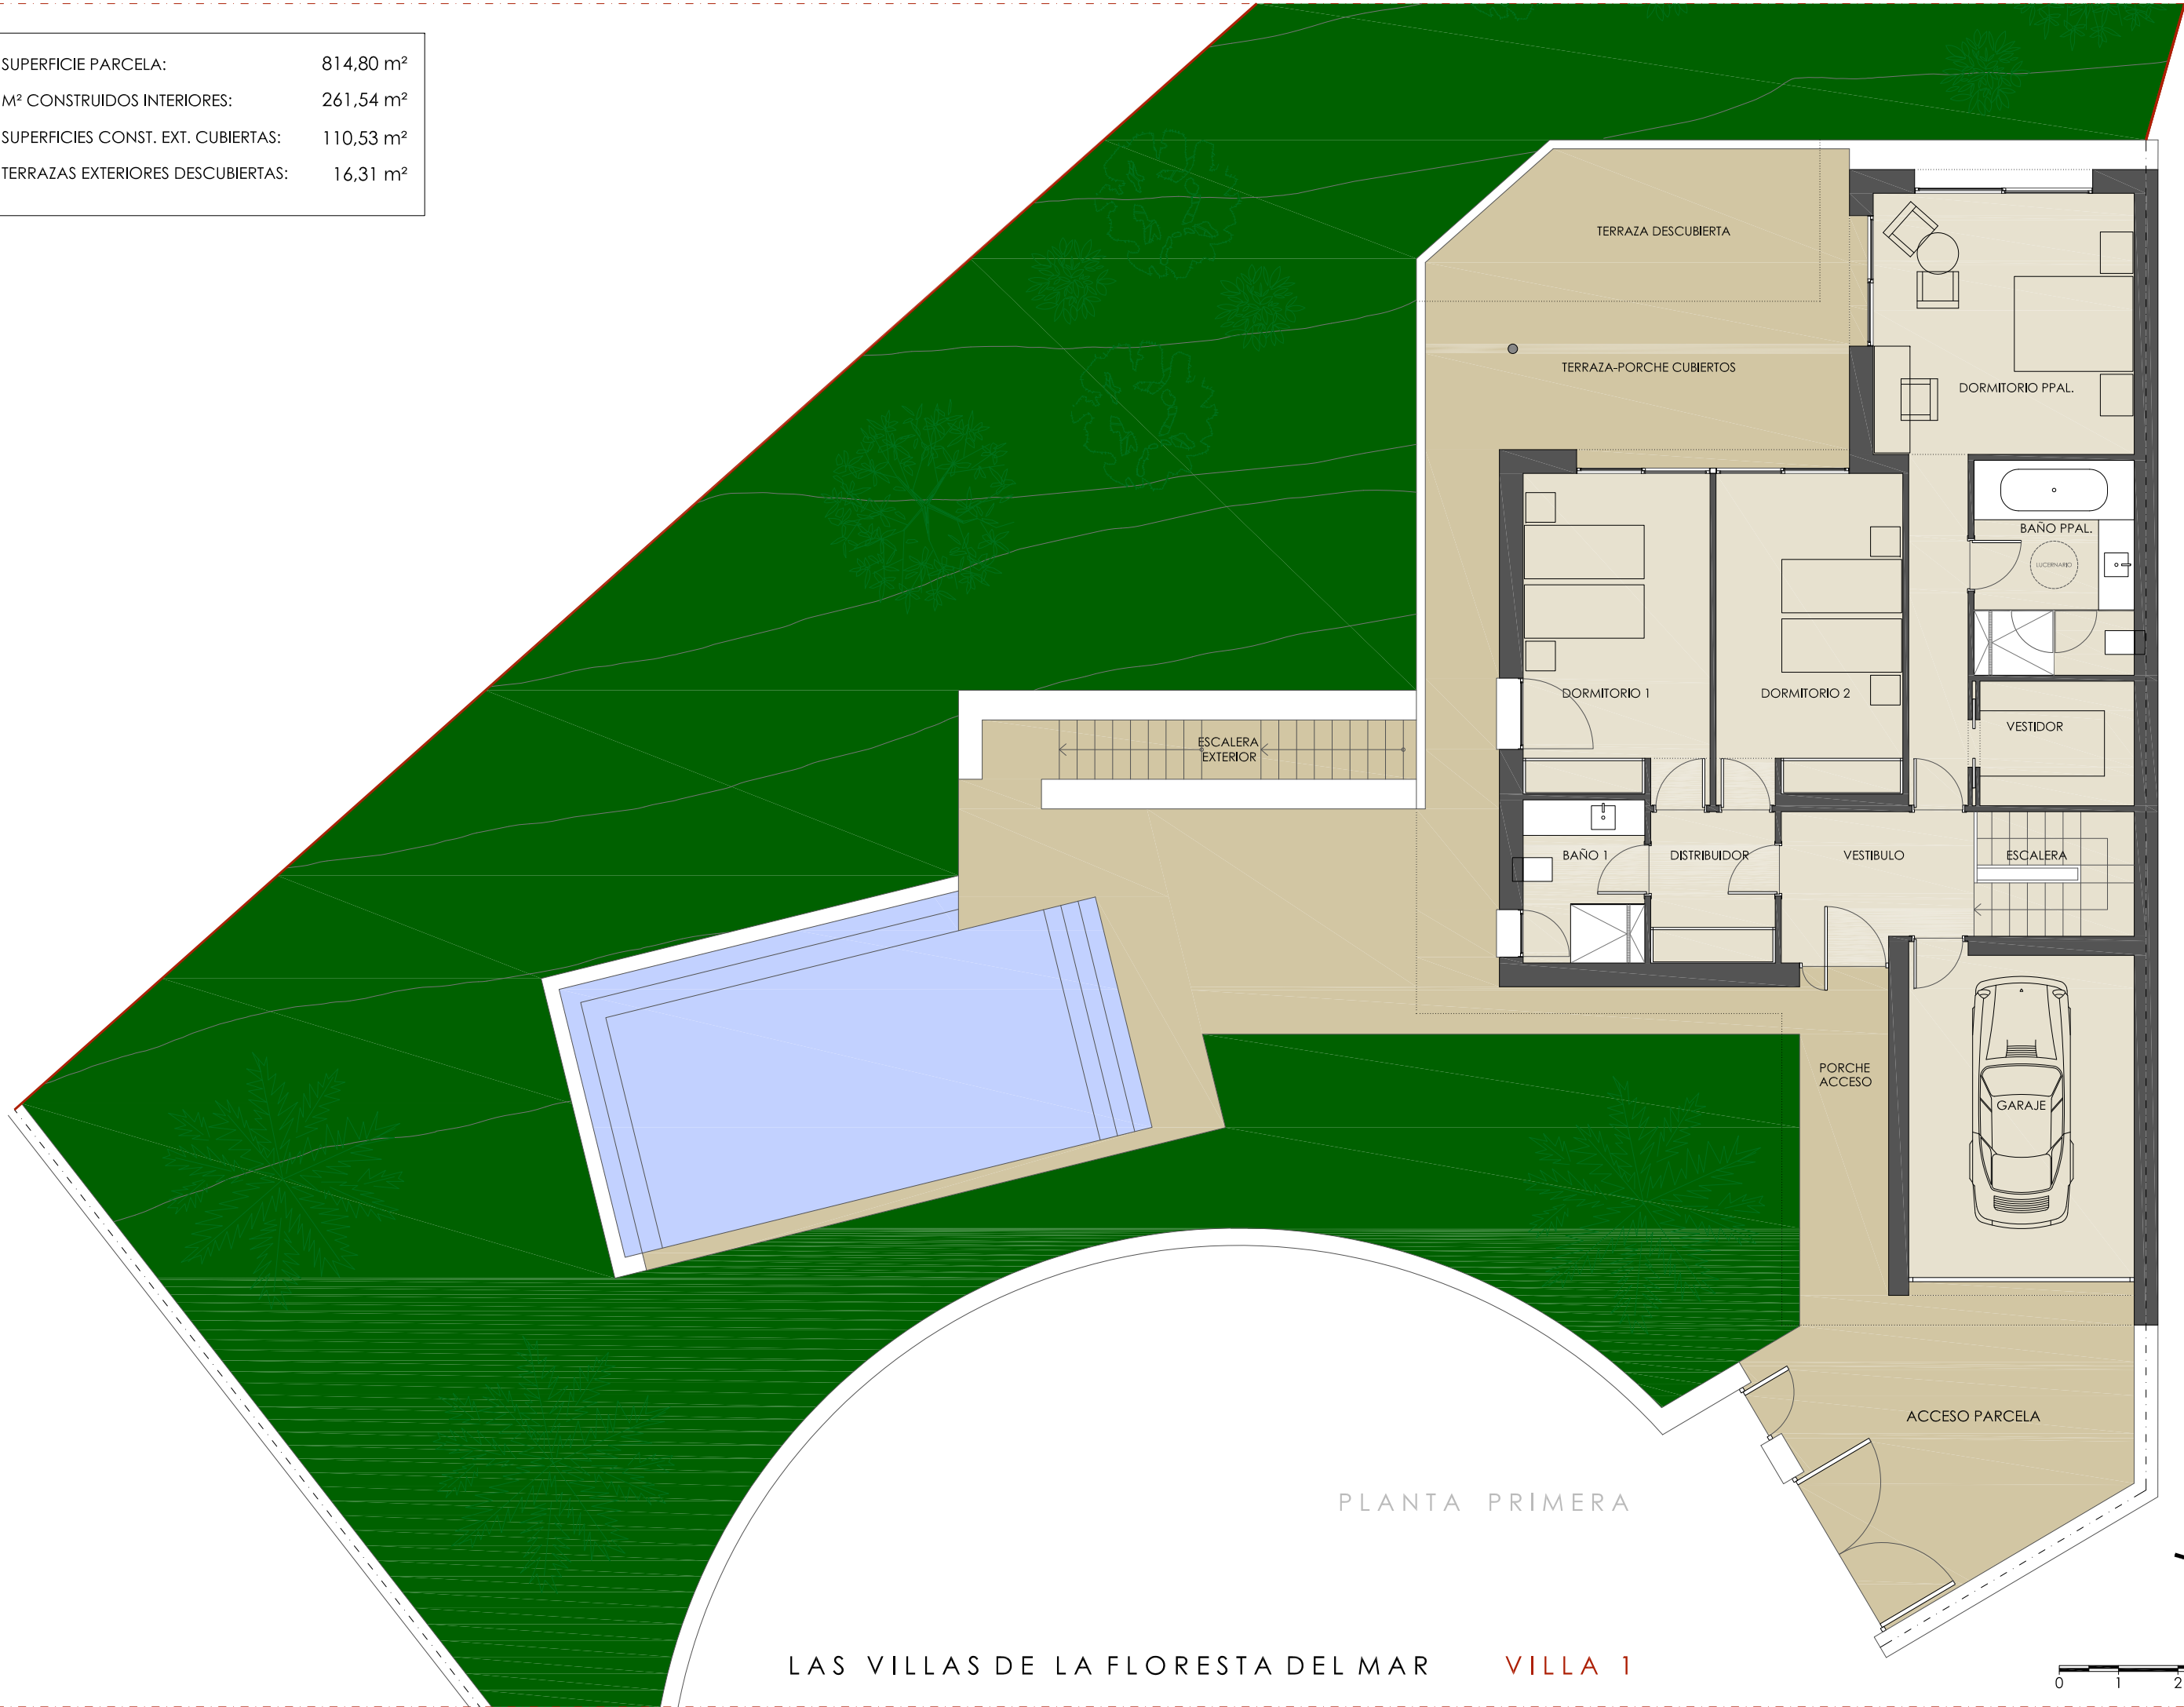

PLANTA PRIMERA

LAS VILLAS DE LA FLORESTA DEL MAR

VILLA 1

SUPERFICIE PARCELA:	814,80 m ²
M ² CONSTRUIDOS INTERIORES:	261,54 m ²
SUPERFICIES CONST. EXT. CUBIERTAS:	110,53 m ²
TERRAZAS EXTERIORES DESCUBIERTAS:	16,31 m ²

SUPERFICIE PARCELA:	814,80 m ²
M ² CONSTRUIDOS INTERIORES:	261,54 m ²
SUPERFICIES CONST. EXT. CUBIERTAS:	110,53 m ²
TERRAZAS EXTERIORES DESCUBIERTAS:	16,31 m ²

PLANTA PRIMERA

LAS VILLAS DE LA FLORESTA DEL MAR VILLA 1

SUPERFICIE PARCELA:	814,80 m ²
M ² CONSTRUIDOS INTERIORES:	261,54 m ²
SUPERFICIES CONST. EXT. CUBIERTAS:	110,53 m ²
TERRAZAS EXTERIORES DESCUBIERTAS:	16,31 m ²

PLANTA BAJA