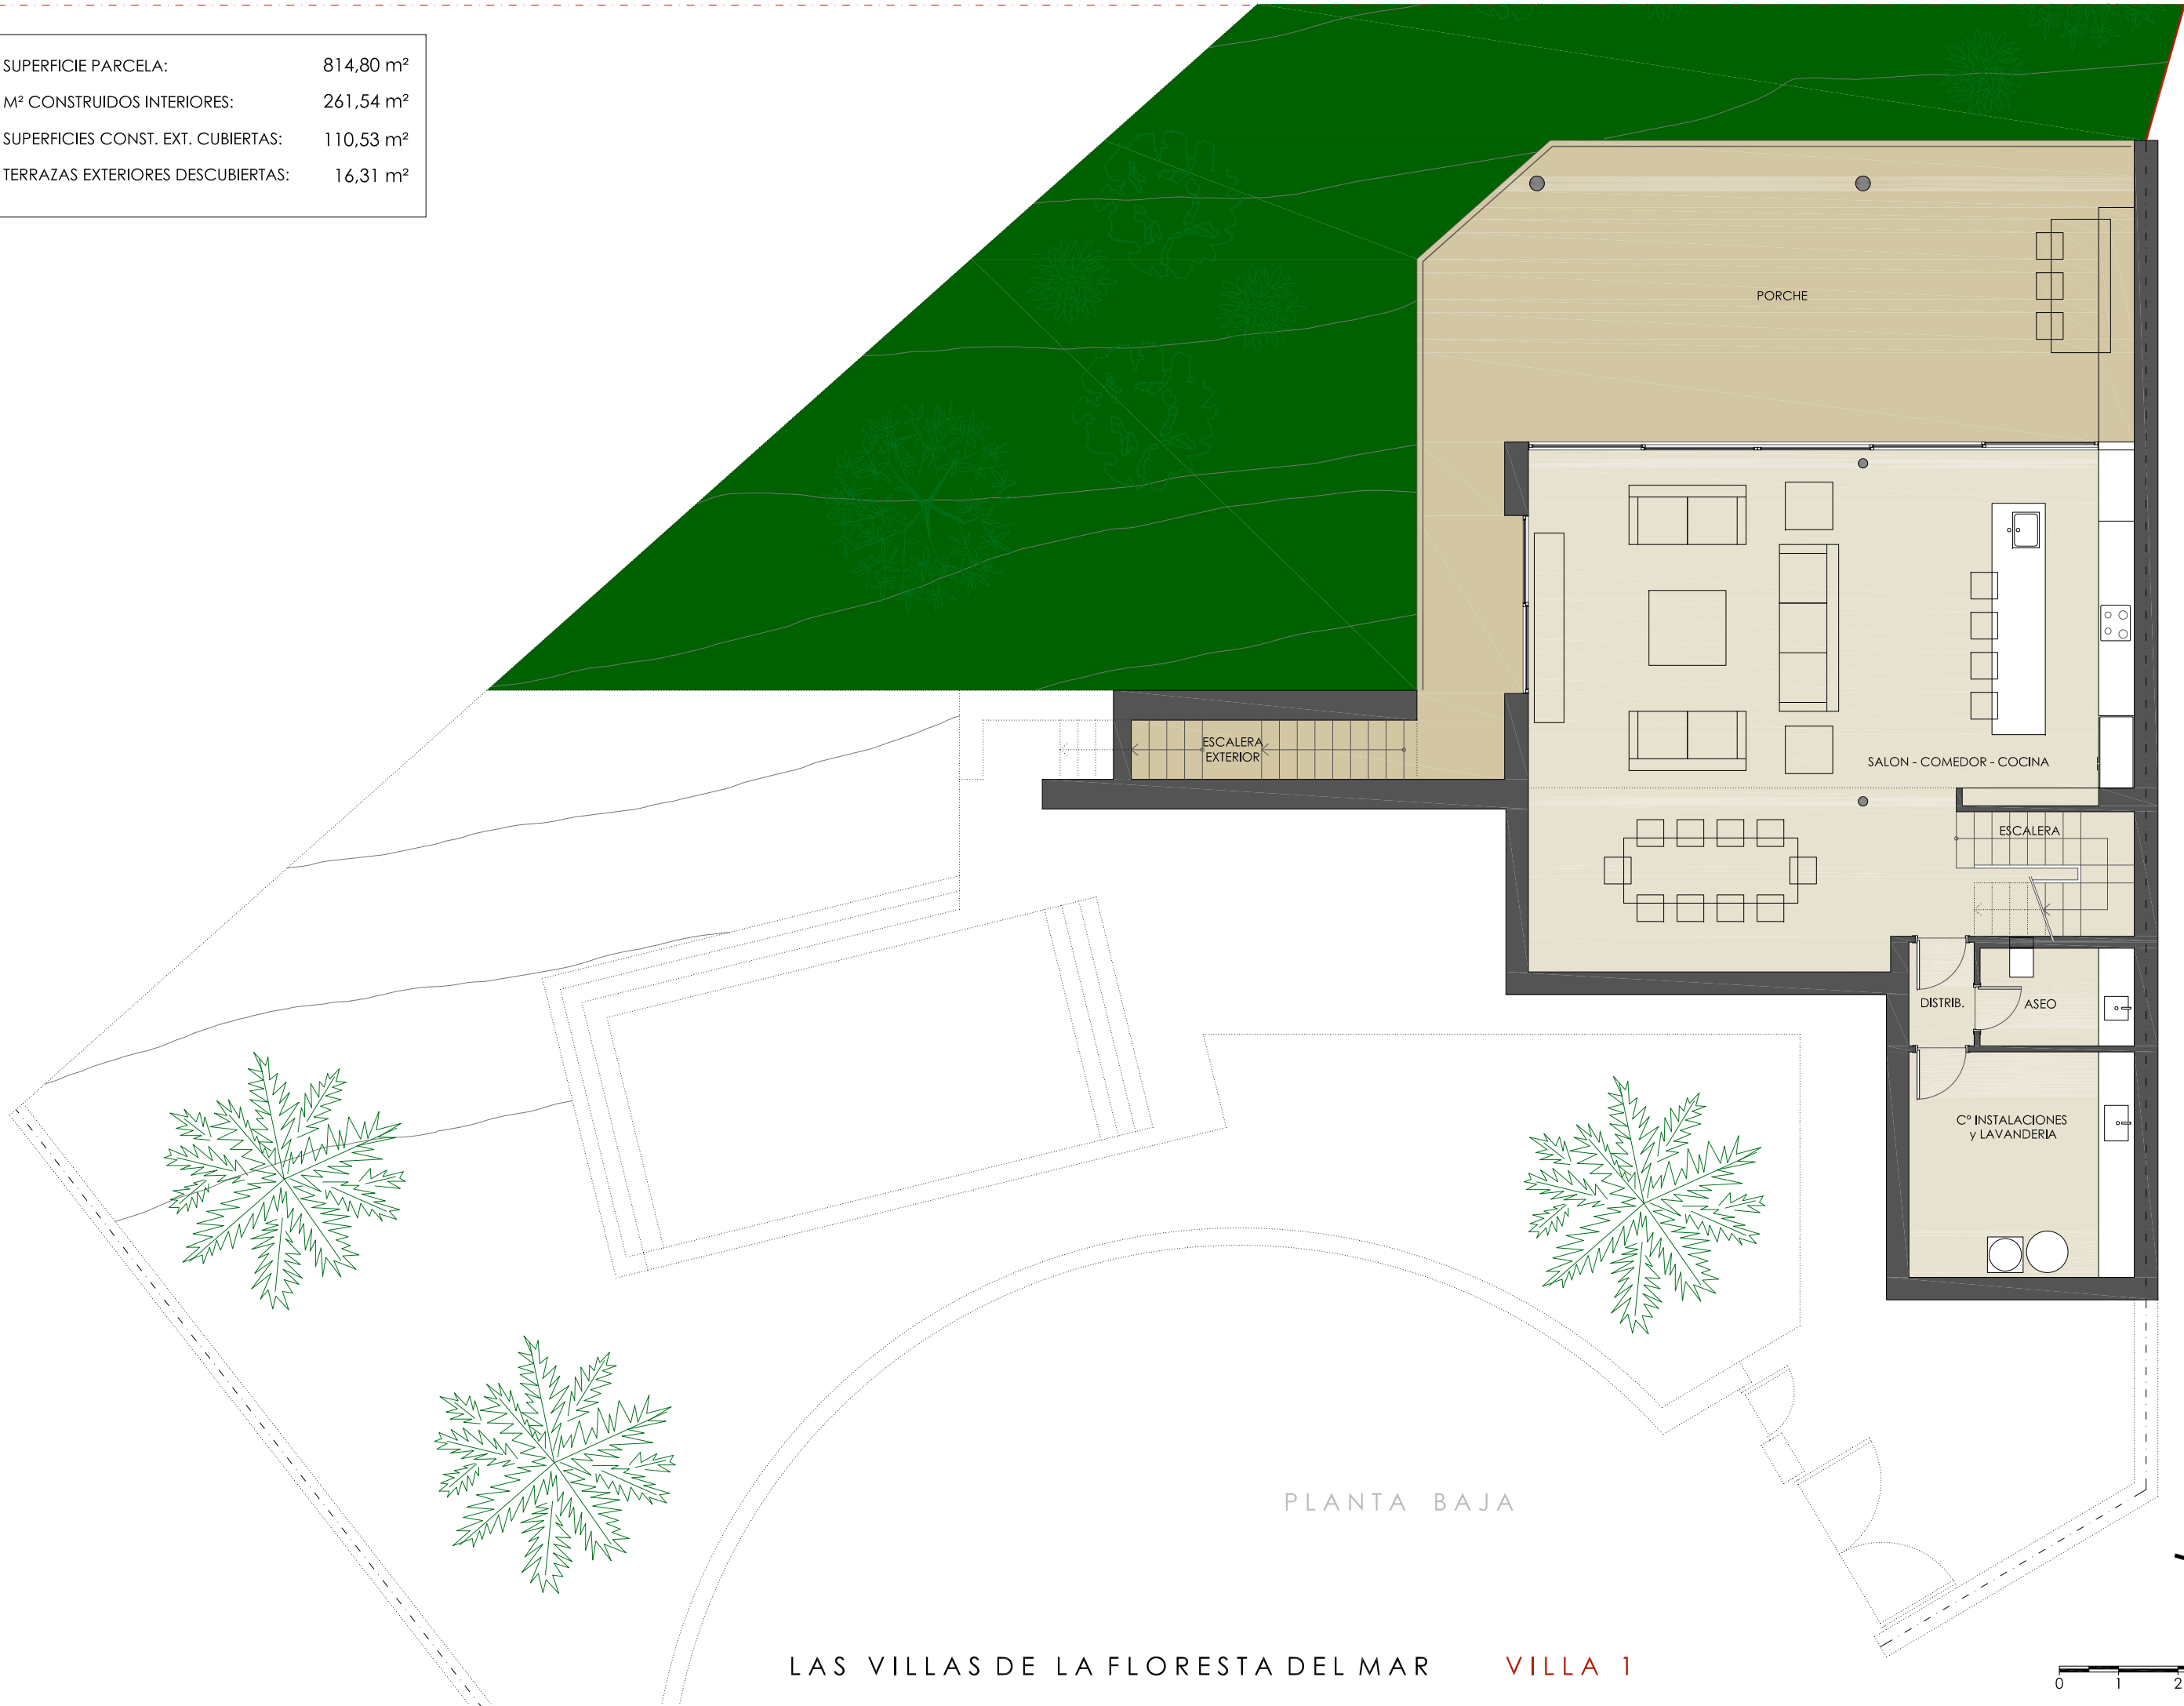

PLANTA PRIMERA

LAS VILLAS DE LA FLORESTA DEL MAR

VILLA 1

SUPERFICIE PARCELA:	814,80 m ²
M ² CONSTRUIDOS INTERIORES:	261,54 m ²
SUPERFICIES CONST. EXT. CUBIERTAS:	110,53 m ²
TERRAZAS EXTERIORES DESCUBIERTAS:	16,31 m ²

SUPERFICIE PARCELA:	814,80 m ²
M ² CONSTRUIDOS INTERIORES:	261,54 m ²
SUPERFICIES CONST. EXT. CUBIERTAS:	110,53 m ²
TERRAZAS EXTERIORES DESCUBIERTAS:	16,31 m ²

PLANTA PRIMERA

LAS VILLAS DE LA FLORESTA DEL MAR VILLA 1

SUPERFICIE PARCELA:	814,80 m ²
M ² CONSTRUIDOS INTERIORES:	261,54 m ²
SUPERFICIES CONST. EXT. CUBIERTAS:	110,53 m ²
TERRAZAS EXTERIORES DESCUBIERTAS:	16,31 m ²

PLANTA BAJA