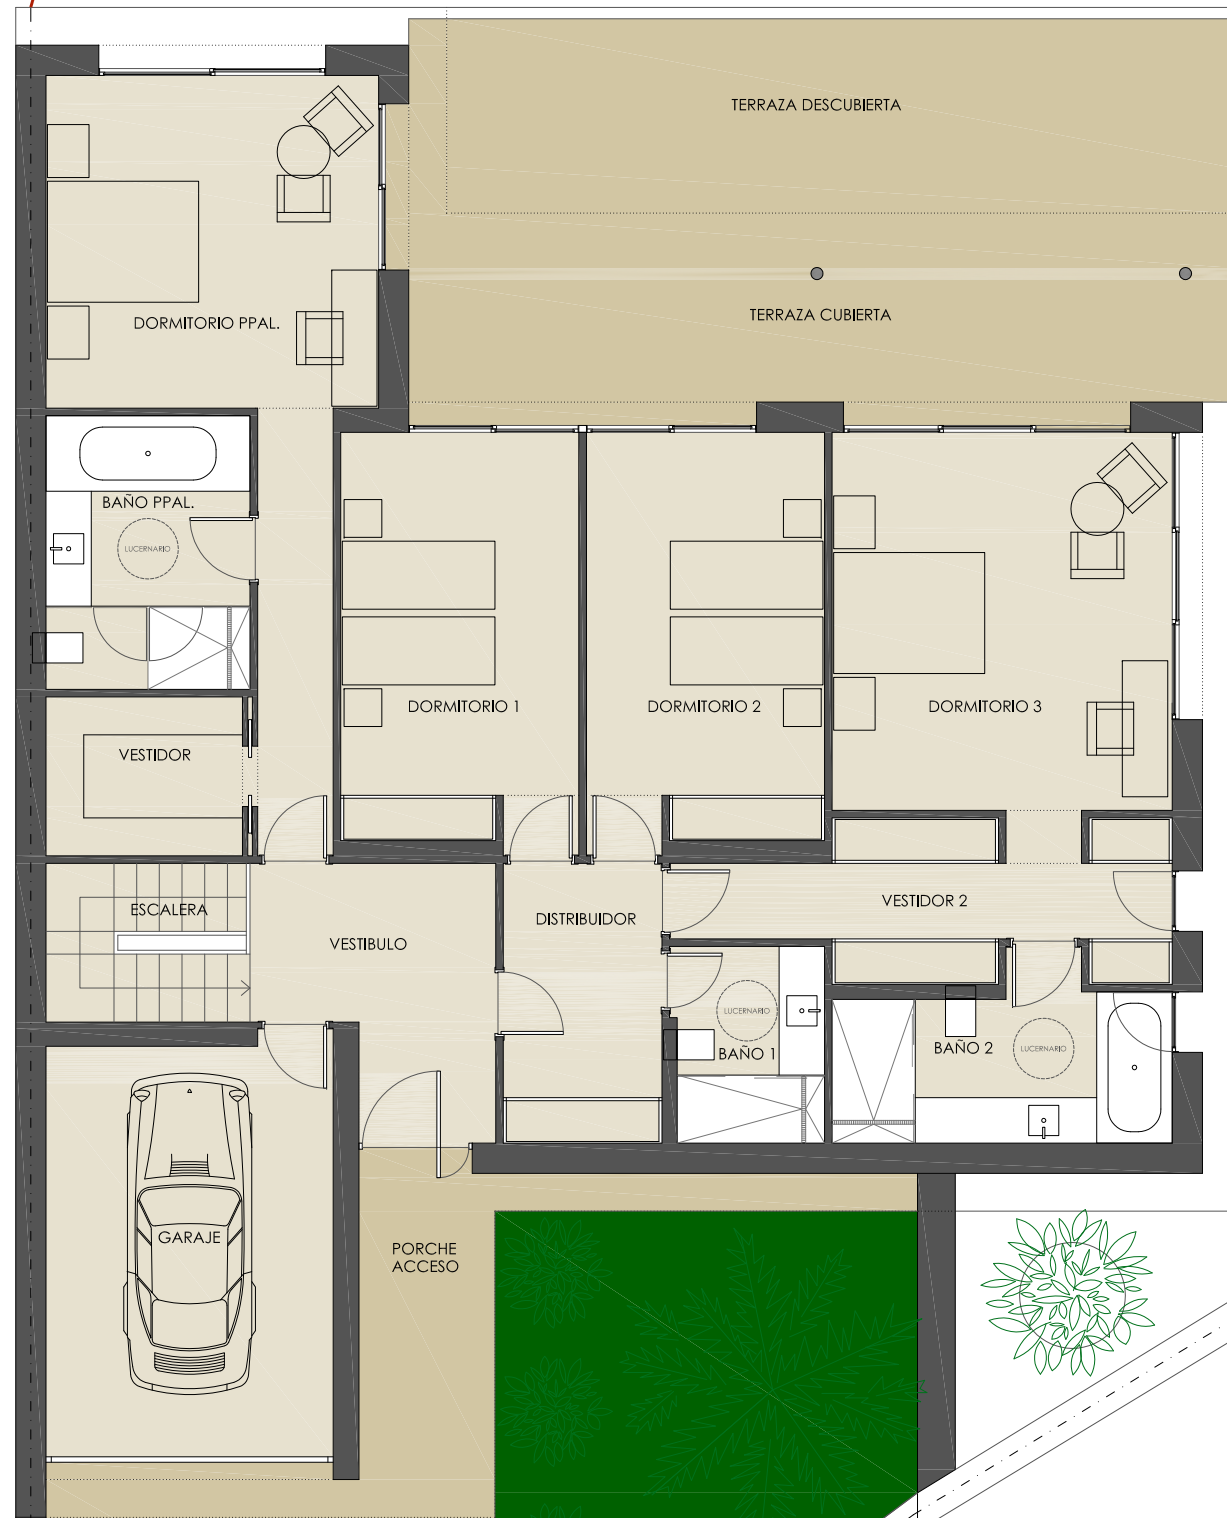

PLANTA PRIMERA

LAS VILLAS DE LA FLORESTA DEL MAR

VILLA 2

SUPERFICIE PARCELA:	1564,30 m <sup>2</sup>
M <sup>2</sup> CONSTRUIDOS INTERIORES:	336,69 m <sup>2</sup>
SUPERFICIES CONST. EXT. CUBIERTAS:	157,90 m <sup>2</sup>
TERRAZAS EXTERIORES DESCUBIERTAS:	27,88 m <sup>2</sup>

PLANTA PRIMERA

SUPERFICIE PARCELA:	1564,30 m <sup>2</sup>
M <sup>2</sup> CONSTRUIDOS INTERIORES:	336,69 m <sup>2</sup>
SUPERFICIES CONST. EXT. CUBIERTAS:	157,90 m <sup>2</sup>
TERRAZAS EXTERIORES DESCUBIERTAS:	27,88 m <sup>2</sup>

PLANTA BAJA

SUPERFICIE PARCELA:	1564,30 m <sup>2</sup>
M <sup>2</sup> CONSTRUIDOS INTERIORES:	336,69 m <sup>2</sup>
SUPERFICIES CONST. EXT. CUBIERTAS:	157,90 m <sup>2</sup>
TERRAZAS EXTERIORES DESCUBIERTAS:	27,88 m <sup>2</sup>