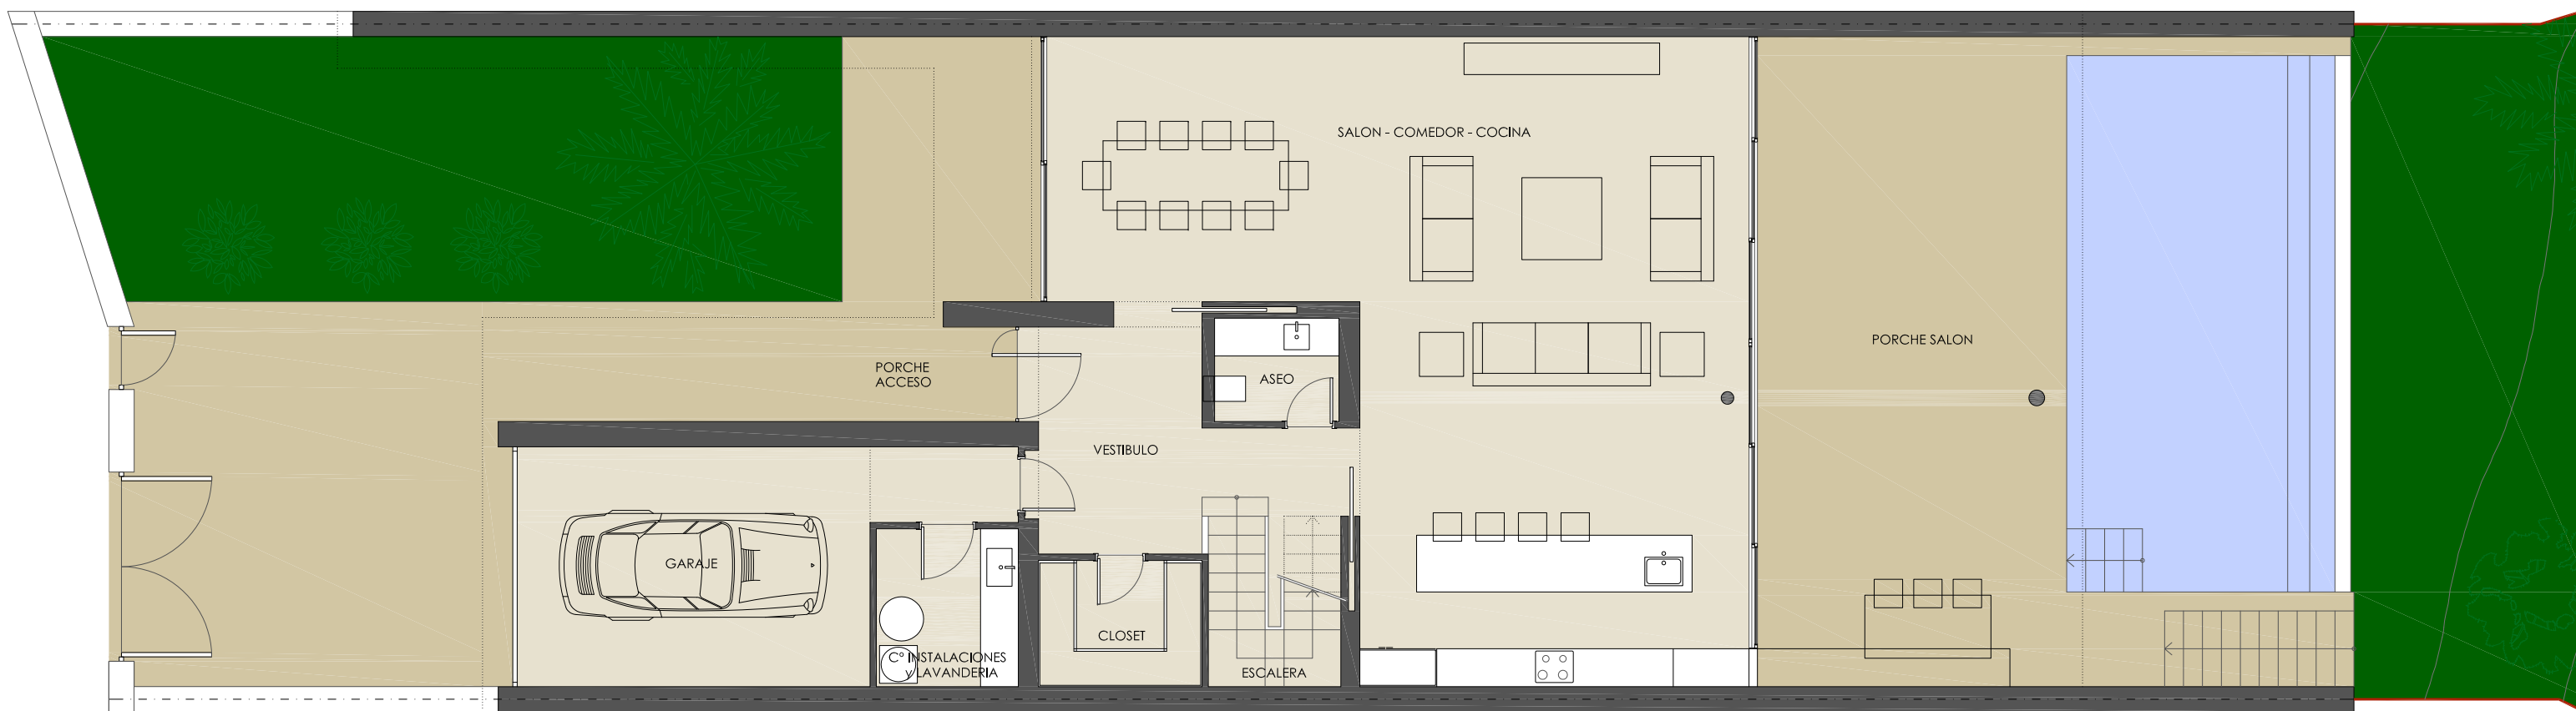

PLANTA BAJA

VILLA 4

SUPERFICIE PARCELA:	943,48 m ²
M ² CONSTRUIDOS INTERIORES:	325,03 m ²
SUPERFICIES CONST. EXT. CUBIERTAS: (PLANTA BAJA Y PRIMERA)	93,55 m ²
TERRAZAS EXTERIORES DESCUBIERTAS: (PLANTA PRIMERA)	42,70 m ²

LAS VILLAS DE LA FLORESTA DEL MAR

PLANTA BAJA

SUPERFICIE PARCELA:	943,48 m ²
M ² CONSTRUIDOS INTERIORES:	325,03 m ²
SUPERFICIES CONST. EXT. CUBIERTAS: (PLANTA BAJA Y PRIMERA)	93,55 m ²
TERRAZAS EXTERIORES DESCUBIERTAS: (PLANTA PRIMERA)	42,70 m ²

PLANTA PRIMERA

SUPERFICIE PARCELA:	943,48 m ²
M ² CONSTRUIDOS INTERIORES:	325,03 m ²
SUPERFICIES CONST. EXT. CUBIERTAS: (PLANTA BAJA Y PRIMERA)	93,55 m ²
TERRAZAS EXTERIORES DESCUBIERTAS: (PLANTA PRIMERA)	42,70 m ²